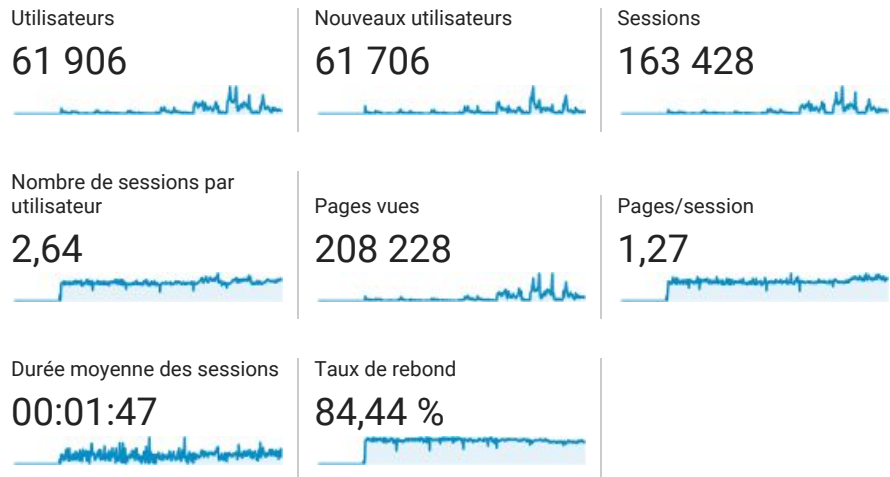

Présentation de l'audience

Tous les utilisateurs
100,00 %, Utilisateurs

19 avr. 2010 - 25 avr. 2018

Vue d'ensemble

Utilisateurs

New Visitor Returning Visitor

Langue	Utilisateurs	% Utilisateurs
1. fr	44 818	71,94 %
2. fr-fr	13 922	22,35 %
3. en-us	1 796	2,88 %
4. es	313	0,50 %
5. en-gb	246	0,39 %
6. zh-cn	227	0,36 %
7. es-es	111	0,18 %
8. de	92	0,15 %
9. it	91	0,15 %
10. ru	69	0,11 %