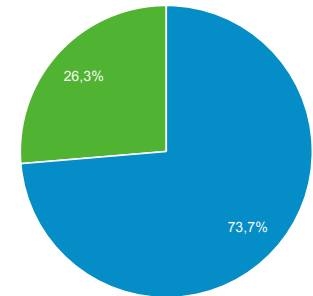

Présentation de l'audience

Tous les utilisateurs
100,00 %, Utilisateurs

19 avr. 2010 - 25 avr. 2018

Vue d'ensemble

Utilisateurs

New Visitor Returning Visitor

Langue	Utilisateurs	% Utilisateurs
1. fr	44 818	71,94 %
2. fr-fr	13 922	22,35 %
3. en-us	1 796	2,88 %
4. es	313	0,50 %
5. en-gb	246	0,39 %
6. zh-cn	227	0,36 %
7. es-es	111	0,18 %
8. de	92	0,15 %
9. it	91	0,15 %
10. ru	69	0,11 %